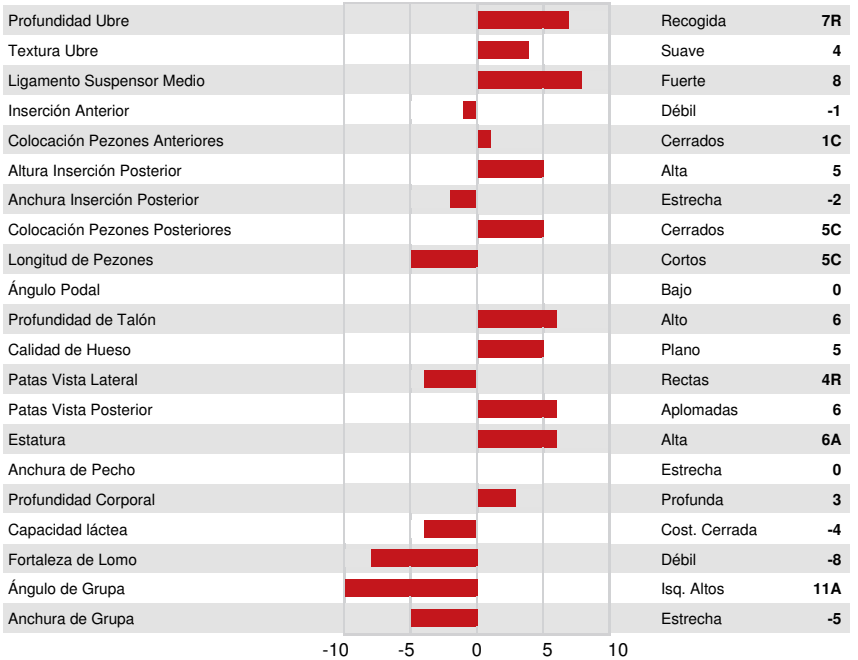

DES ERABLES IVANHOE
 DUO STAR BURDETTE AMARA EX-91-2E-CAN 3*
 PALMYRA TRI-STAR BURDETTE
 DUO STAR AMOUR EX-94-2E-CAN 9*
 MARGOT CALIMERO
 LACHUTE ROAD H S SALEM VG-89-6YR-CAN 8*

GLPI +2322 PRO\$ 254	
AMF	AH1F AH2F AHCF

Num.Reg #: AYCANNM110154699 aAa: 312546 DMS: 561
 Nacimiento: 01/12/2017 Kappa Caseína: AB Beta Caseína: A2A2

PRODUCCION	65 Rebaños	125 Hijas	93% Rep.	GEBV 24* APR	
Leche kg	Grasa kg	Grasa %	Proteína kg	Proteína %	
275	14	+0.04	11	+0.02	

TIPO	54 Rebaños	100 Hijas	85% Rep.	GEBV 24* APR	
Tipo	3	Fortaleza Lechera	0		
Sistema Mamario	4	Grupa	-12		
Patatas	5	% BB o mejor	67		

DUO STAR BURDETTE AMARA
DAM

DUO STAR AMOUR
GRANDDAM

LACHUTE ROAD H S SALEM
THIRD DAM